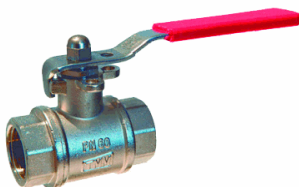

TMM PN60 VERMELLA

<u>Article</u>	<u>Descripcio</u>	<u>U.Pvp</u>	<u>PVP</u>
11450010491	VALVULA BOLA TMM PN60 M.INOX VERM 3/8		17,29€
11450010561	VALVULA BOLA TMM PN60 M.INOX VERM 1/2'		20,23€
11450010631	VALVULA BOLA TMM PN60 M.INOX VERM 3/4'		27,41€
11450010701	VALVULA BOLA TMM PN60 M.INOX VERM 1"		42,05€
11450010871	VALVULA BOLA TMM PN60 M.INOX VERM 1 1/4		68,64€
11450010941	VALVULA BOLA TMM PN60 M.INOX VERM 1 1/2'		102,01€
11450011001	VALVULA BOLA TMM PN60 M.INOX VERM 2"		156,66€
11450011171	VALVULA BOLA TMM PN60 M.INOX VERM 2 1/2"		306,33€
11450011241	VALVULA BOLA TMM PN60 M.INOX VERM 3"		432,06€