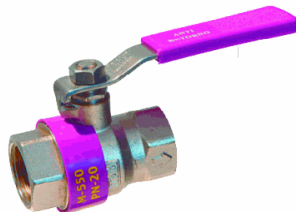

TMM AIXETA BOLA QUADRADET

<u>Article</u>	<u>Descripcio</u>	<u>U.Pvp</u>	<u>PVP</u>
05030000	VALVULA BOLA TMM QUADRADET 1/2"		26,47€
05030010	VALVULA BOLA TMM QUADRADET 3/4"		33,65€
05030020	VALVULA BOLA TMM QUADRADET 1"		49,14€
05030030	VALVULA BOLA TMM QUADRADET 1 1/4"		75,76€
05030040	VALVULA BOLA TMM QUADRADET 1 1/2"		107,75€
05030050	VALVULA BOLA TMM QUADRADET 2"		162,38€
05030060	VALVULA BOLA TMM QUADRADET 2 1/2"		316,71€
05030070	VALVULA BOLA TMM QUADRADET 3"		445,08€

TMM ANTIRETORN PAPALLONA

<u>Article</u>	<u>Descripcio</u>	<u>U.Pvp</u>	<u>PVP</u>
02600890	VALVULA BOLA TMM ANTIRETORN 1/2" PAPAL		24,53€
02600900	VALVULA BOLA TMM ANTIRETORN 3/4" PAPAL		30,66€
02600910	VALVULA BOLA TMM ANTIRETORN 1 " PAPALLON		48,40€

TMM COLZE MANEGA

<u>Article</u>	<u>Descripcio</u>	<u>U.Pvp</u>	<u>PVP</u>
02600712	VALVULA BOLA TMM JARDI 1/2"		24,70€
02600714	VALVULA BOLA TMM JARDI 3/4"		32,82€
02600716	VALVULA BOLA TMM JARDI 1"		54,62€

TMM ESFERA ANTIRETORN

<u>Article</u>	<u>Descripcio</u>	<u>U.Pvp</u>	<u>PVP</u>
02600950	VALVULA BOLA TMM ANTIRETORN 1 1/4"		70,15€
02600960	VALVULA BOLA TMM ANTIRETORN 1 1/2"		124,10€
02600970	VALVULA BOLA TMM ANTIRETORN 2 "		180,62€