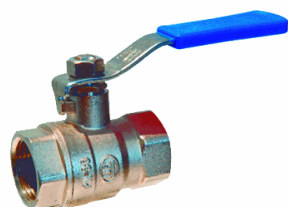

TMM PN30 MANETA INOX BLAVA

<u>Article</u>	<u>Descripcio</u>	<u>U.Pvp</u>	<u>PVP</u>
026010001	VALVULA BOLA TMM PN30 M.INOX BLAVA 1/2'		9,86€
026010012	VALVULA BOLA TMM PN30 M.INOX BLAVA 3/4'		13,01€
026010021	VALVULA BOLA TMM PN30 M.INOX BLAVA 1"		20,41€
026010031	VALVULA BOLA TMM PN30 M.INOX BLAVA 1 1/4		29,83€
026010041	VALVULA BOLA TMM PN30 M.INOX BLAVA 1 1/2'		46,98€
026010051	VALVULA BOLA TMM PN30 M.INOX BLAVA 2"		68,97€
026010071	VALVULA BOLA TMM PN30 M.INOX BLAVA 2 1/2"		148,80€
11450014071	VALVULA BOLA TMM PN30 M.INOX BLAVA 3"		241,76€
11450000291	VALVULA BOLA TMM PN30 M.INOX BLAVA 4"		495,04€