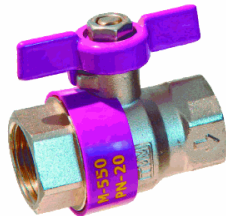

TMM AIXETA BOLA QUADRADET

<u>Article</u>	<u>Descripcio</u>	<u>U.Pvp</u>	<u>PVP</u>
05030000	VALVULA BOLA TMM QUADRADET 1/2"		26,47€
05030010	VALVULA BOLA TMM QUADRADET 3/4"		33,65€
05030020	VALVULA BOLA TMM QUADRADET 1"		49,14€
05030030	VALVULA BOLA TMM QUADRADET 1 1/4"		75,76€
05030040	VALVULA BOLA TMM QUADRADET 1 1/2"		107,75€
05030050	VALVULA BOLA TMM QUADRADET 2"		162,38€
05030060	VALVULA BOLA TMM QUADRADET 2 1/2"		316,71€
05030070	VALVULA BOLA TMM QUADRADET 3"		445,08€

TMM ANTIRETORN PAPALLONA

<u>Article</u>	<u>Descripcio</u>	<u>U.Pvp</u>	<u>PVP</u>
02600890	VALVULA BOLA TMM ANTIRETORN 1/2" PAPAL		24,53€
02600900	VALVULA BOLA TMM ANTIRETORN 3/4" PAPAL		30,66€
02600910	VALVULA BOLA TMM ANTIRETORN 1 " PAPALLON		48,40€

TMM COLZE MANEGA

<u>Article</u>	<u>Descripcio</u>	<u>U.Pvp</u>	<u>PVP</u>
02600712	VALVULA BOLA TMM JARDI 1/2"		24,70€
02600714	VALVULA BOLA TMM JARDI 3/4"		32,82€
02600716	VALVULA BOLA TMM JARDI 1"		54,62€

TMM ESFERA ANTIRETORN

<u>Article</u>	<u>Descripcio</u>	<u>U.Pvp</u>	<u>PVP</u>
02600950	VALVULA BOLA TMM ANTIRETORN 1 1/4"		70,15€
02600960	VALVULA BOLA TMM ANTIRETORN 1 1/2"		124,10€
02600970	VALVULA BOLA TMM ANTIRETORN 2 "		180,62€