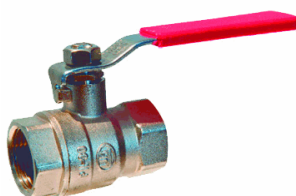

TMM PN30 MANETA INOX

<u>Article</u>	<u>Descripcio</u>	<u>U.Pvp</u>	<u>PVP</u>
02601000	VALVULA BOLA TMM PN30 M.INOX VERMELLA		9,86€
02601001	VALVULA BOLA TMM PN30 M.INOX VERMELLA		13,01€
02601002	VALVULA BOLA TMM PN30 M.INOX VERMELLA		20,41€
02601003	VALVULA BOLA TMM PN30 M.INOX VERMELLA		29,83€
02601004	VALVULA BOLA TMM PN30 M.INOX VERMELLA		46,98€
02601005	VALVULA BOLA TMM PN30 M.INOX VERMELLA		68,97€
02601007	VALVULA BOLA TMM PN30 M.INOX VERMELLA 2		148,80€
1145001407	VALVULA BOLA TMM PN30 M.INOX VERMELLA 3		241,76€
1145000029	VALVULA BOLA TMM PN30 M.INOX VERMELLA 4		495,04€