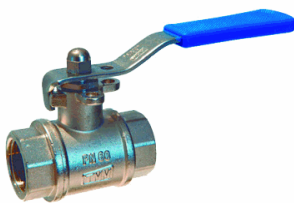

TMM PN60 BLAVA

<u>Article</u>	<u>Descripcio</u>	<u>U.Pvp</u>	<u>PVP</u>
1145001049	VALVULA BOLA TMM PN60 M.INOX BLAVA 3/8		17,29€
1145001056	VALVULA BOLA TMM PN60 M.INOX BLAVA 1/2'		20,23€
1145001063	VALVULA BOLA TMM PN60 M.INOX BLAVA 3/4'		27,41€
1145001070	VALVULA BOLA TMM PN60 M.INOX BLAVA 1"		42,05€
1145001087	VALVULA BOLA TMM PN60 M.INOX BLAVA 1 1/4		68,64€
1145001094	VALVULA BOLA TMM PN60 M.INOX BLAVA 1 1/2'		102,01€
1145001100	VALVULA BOLA TMM PN60 M.INOX BLAVA 2"		156,66€
1145001117	VALVULA BOLA TMM PN60 M.INOX BLAVA 2 1/2"		306,33€
1145001124	VALVULA BOLA TMM PN60 M.INOX BLAVA 3"		432,06€