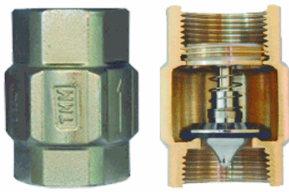

TMM PN30 RETENCIO

<u>Article</u>	<u>Descripcio</u>	<u>U.Pvp</u>	<u>PVP</u>
02600973	VALVULA RETENCIO TMM PN30 1/2 "		11,04€
02600976	VALVULA RETENCIO TMM PN30 3/4"		14,28€
02600979	VALVULA RETENCIO TMM PN30 1"		20,03€
02600983	VALVULA RETENCIO TMM PN30 1 1/4"		34,37€
02600986	VALVULA RETENCIO TMM PN30 1 1/2"		46,69€
02600989	VALVULA RETENCIO TMM PN30 2"		74,79€