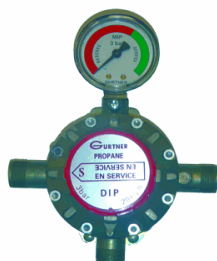

15 - INVERSOR AUTOMATIC 20KG

<u>Article</u>	<u>Descripcio</u>	<u>U.Pvp</u>	<u>PVP</u>
02554105	INVERSOR AUTOMATIC 20 KG		77,74€