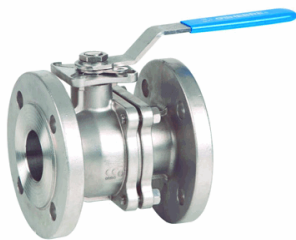

BRIDA COLL SOLDAR

<u>Article</u>	<u>Descripcio</u>	<u>U.Pvp</u>	<u>PVP</u>
08430010	BRIDA COLL SOLDAR DN 25 (33,7) PN16		7,28€
08430020	BRIDA COLL SOLDAR DN 40 (48,3) PN16		12,48€
08430030	BRIDA COLL SOLDAR DN 50 (60,3) PN16		15,41€
08430040	BRIDA COLL SOLDAR DN 80 (88,9) PN16		19,76€
08430050	BRIDA COLL SOLDAR DN100 (114,3) PN16		31,20€

GAS VALVULA V-82 I V-83

<u>Article</u>	<u>Descripcio</u>	<u>U.Pvp</u>	<u>PVP</u>
314006231	GAS VALVULA V-82 1/2"		8,97€
314006248	GAS VALVULA V-82 20/150		9,25€
314004619	GAS VALVULA V-83 3/4"		14,44€

GAS VALVULA V82 LIMITADOR

<u>Article</u>	<u>Descripcio</u>	<u>U.Pvp</u>	<u>PVP</u>
314006235	GAS VALVULA V-82 LIMITADOR INTERNO 1/2" M		15,98€
314006249	GAS VALVULA V-82 LIMITADOR INTERNO 20/150		15,98€

MANEGUET FERRO FORJAT

<u>Article</u>	<u>Descripcio</u>	<u>U.Pvp</u>	<u>PVP</u>
08430100	MANEGUET FERRO FORJAT 1/2"		0,72€

VALVULA BOLA BRIDES

<u>Article</u>	<u>Descripcio</u>	<u>U.Pvp</u>	<u>PVP</u>
08040005	VALVULA BOLA GAS BRIDES DN 25 PN40		155,02€
08040015	VALVULA BOLA GAS BRIDES DN 40 PN40		217,90€
08040025	VALVULA BOLA GAS BRIDES DN 50 PN40		264,52€
08040045	VALVULA BOLA GAS BRIDES DN 80 PN16		419,54€
08040047	VALVULA BOLA GAS BRIDES DN100 PN16		689,48€