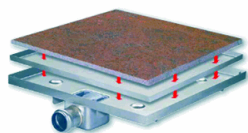

06 - SUMIDER PERIMETRAL INOX SORTIDA HORIZONTAL

<u>Article</u>	<u>Descripcio</u>	<u>U.Pvp</u>	<u>PVP</u>
325015984	SUMIDER PERIMETRAL INOX 20x20 S/HOR.		178,20€