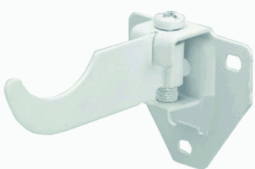

17 - SUPORT RADIADOR REGULABLE BLANC

<u>Article</u>	<u>Descripcio</u>	<u>U.Pvp</u>	<u>PVP</u>
02350183	SUPORT RADIADOR REGULABLE BLANC		4,91€