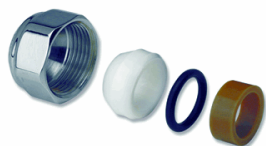

13 - ORKLI DETENTOR ESCAIRE PER ADAPTADOR

<u>Article</u>	<u>Descripcio</u>	<u>U.Pvp</u>	<u>PVP</u>
433000366	ORKLI DETENTOR ESCAIRE 1/2" xADAPTADOR		7,45€

14 - ORKLI DETENTOR RECTE

<u>Article</u>	<u>Descripcio</u>	<u>U.Pvp</u>	<u>PVP</u>
0433000083	ORKLI DETENTOR RECTE 1/2"		12,64€

15 - ORKLI CONJUNT VALVULA TERM DETENTOR

<u>Article</u>	<u>Descripcio</u>	<u>U.Pvp</u>	<u>PVP</u>
433015088	ORKLI KIT VALVULA TERMOSTATICA I DETENTOR 1/2"		15,11€

16 - ORKLI ADAPTADOR COURE

<u>Article</u>	<u>Descripcio</u>	<u>U.Pvp</u>	<u>PVP</u>
433003619	ORKLI ADAPTADOR COURE 14		4,35€
433003633	ORKLI ADAPTADOR COURE 15		4,35€
433003657	ORKLI ADAPTADOR COURE 16		4,35€