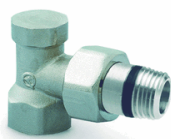

<u>Article</u>	<u>Descripcio</u>	<u>U.Pvp</u>	<u>PVP</u>
433000077	ORKLI DETENTOR ESCAIRE 3/8"		7,85€