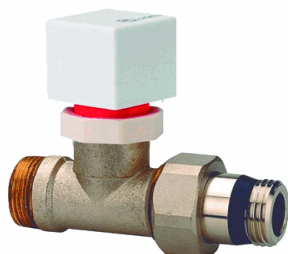

05 - ORKLI VALVULA TOVALLOLER CROM ESQUERRA

<u>Article</u>	<u>Descripcio</u>	<u>U.Pvp</u>	<u>PVP</u>
433017216	ORKLI VALVULA TOVALLOLER CROM 1/2" ESQ.		44,57€

06 - ORKLI VALVULA TOVALLOLER CROM DRETA

<u>Article</u>	<u>Descripcio</u>	<u>U.Pvp</u>	<u>PVP</u>
433017271	ORKLI VALVULA TOVALLOLER CROM 1/2" DRET		44,57€

07 - ORKLI VALVULA ESCAIRE

<u>Article</u>	<u>Descripcio</u>	<u>U.Pvp</u>	<u>PVP</u>
433003114	ORKLI VALVULA ESCAIRE 1/2" ROSCAR		11,36€

08 - ORKLI VALVULA ESCAIRE SOLDAR

<u>Article</u>	<u>Descripcio</u>	<u>U.Pvp</u>	<u>PVP</u>
0433014920	ORKLI VALVULA ESCAIRE 1/2" SOLDAR 15		10,20€

09 - ORKLI VALVULA ESCAIRE PER ADAPTADOR

<u>Article</u>	<u>Descripcio</u>	<u>U.Pvp</u>	<u>PVP</u>
433003138	ORKLI VALVULA ESCAIRE 1/2" xADAPTADOR		10,26€

10 - ORKLI VALVULA RECTE

<u>Article</u>	<u>Descripcio</u>	<u>U.Pvp</u>	<u>PVP</u>
0433003145	ORKLI VALVULA RECTE 1/2"		12,53€