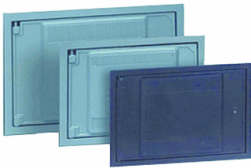

**ARMARI COMPTADOR STANDARD**

<u>Article</u>	<u>Descripcio</u>	<u>U.Pvp</u>	<u>PVP</u>
04000120	ARMARI COMPT."STANDARD" 25X35		61,71€
04000130	ARMARI COMPT."STANDARD" 30X45		63,34€

**PORTA ALUMINI AIGUA POTABLE**

<u>Article</u>	<u>Descripcio</u>	<u>U.Pvp</u>	<u>PVP</u>
04000100	PORTA AIGUA POTABLE 25X35 (ALLEN)		75,56€
04000110	PORTA AIGUA POTABLE 30X45 (ALLEN)		92,12€
04000115	PORTA AIGUA POTABLE 40X40 (ALLEN)		112,93€