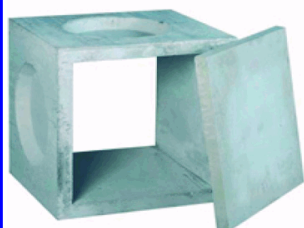

07 - ARQUETA FORMIGO SENSE FONS

<u>Article</u>	<u>Descripcio</u>	<u>U.Pvp</u>	<u>PVP</u>
04000570	ARQUETA FORMIGO 400x400ext SENSE FONS		32,40€
04000580	ARQUETA FORMIGO 500x500ext SENSE FONS		50,61€
04000590	ARQUETA FORMIGO 600x600ext SENSE FONS		59,40€
04000595	ARQUETA FORMIGO 700x700ext SENSE FONS		105,81€