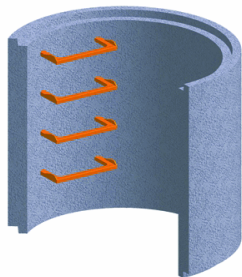

04 - ANELL FORMIGO

<u>Article</u>	<u>Descripcio</u>	<u>U.Pvp</u>	<u>PVP</u>
04000530	ANELL FORMIGO 1000x1100h		269,28€
04000510	ANELL FORMIGO 1000x300h		102,90€
04000520	ANELL FORMIGO 1000x500h		142,26€

05 - PATE POLIPROPILE

<u>Article</u>	<u>Descripcio</u>	<u>U.Pvp</u>	<u>PVP</u>
04050500	PATE POLIPROPILE DE 33 CM TRONJA		6,48€