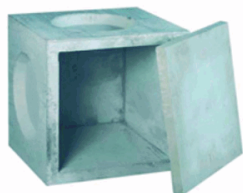

06 - ARQUETA FORMIGO FONS

<u>Article</u>	<u>Descripcio</u>	<u>U.Pvp</u>	<u>PVP</u>
04000565	ARQUETA FORMIGO 400x400ext AMB FONS		35,64€
04000575	ARQUETA FORMIGO 500x500ext AMB FONS		55,67€
04000585	ARQUETA FORMIGO 600x600ext AMB FONS		65,34€