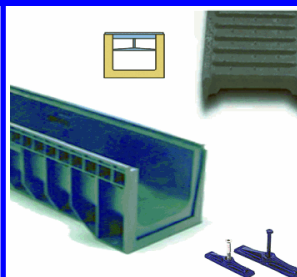

01 - ULMA CANAL 13CM

<u>Article</u>	<u>Descripcio</u>	<u>U.Pvp</u>	<u>PVP</u>
04060182	ULMA CANAL DOMO (130xh80x1000 mm) (**)		25,28€
04601000	ULMA CANAL PE HD 138xh134x1000 mm (HYDR)		19,49€
04060183	ULMA CARGOL FIXACIO RECTE FOSA 13 mm (**)		0,64€
04060186	ULMA CARGOL FIXACIO RECTE GALVA 13 mm (**)		0,58€
04060187	ULMA CARGOL FIXACIO RECTE INOX 13 mm (**)		1,16€
04060178	ULMA PIQUETA GALVA/FOSA 13 CM (**)		2,81€
04060179	ULMA PIQUETA INOXIDABLE 13 CM (**)		5,93€
04060176	ULMA REIXA FOSA C250 130mm "T" (**)		22,14€
04060174	ULMA REIXA GALVANITZADA 130mm "T" PRESS		13,67€
04060177	ULMA REIXA INOXIDABLE 130mm "T" (**)		76,46€

02 - ULMA CANAL 20CM

<u>Article</u>	<u>Descripcio</u>	<u>U.Pvp</u>	<u>PVP</u>
04600300	ULMA CANAL SELF-200 (204xh140x1000 mm) (**)		52,06€
04600340	ULMA PIQUETA SELF-200 GALVA (**)		2,09€
04600350	ULMA PIQUETA SELF-200 INOXIDABLE (**)		8,52€
04600321	ULMA REIXA SELF-200 FOSA B-125 0.5 MTS "T"		34,31€
04600320	ULMA REIXA SELF-200 FOSA C-250 0.5 MTS "T"		40,92€
04600310	ULMA REIXA SELF-200 GALVA. NERVADA "T" (**)		28,07€
04600330	ULMA REIXA SELF-200 INOX PERFORADA "T" (**)		344,99€

03 - ULMA CANAL 25CM

<u>Article</u>	<u>Descripcio</u>	<u>U.Pvp</u>	<u>PVP</u>
04601100	ULMA CANAL PE HD 266xh185x1000 mm (HYDR)		27,32€
04601115	ULMA PIQUETA 250 mm FOSA (HYDRO) (**)		6,91€
04601110	ULMA REIXA FOSA C-250 250 mm (HYDRO) (**)		59,41€