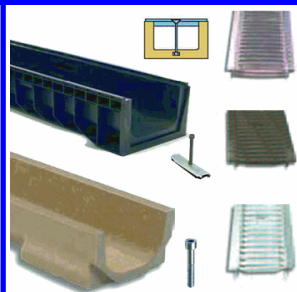

01 - ULMA CANAL 13CM

<u>Article</u>	<u>Descripcio</u>	<u>U.Pvp</u>	<u>PVP</u>
04060182	ULMA CANAL DOMO (130xh80x1000 mm) (**)		25,28€
04601000	ULMA CANAL PE HD 138xh134x1000 mm (HYDR)		19,49€
04060183	ULMA CARGOL FIXACIO RECTE FOSA 13 mm (**)		0,64€
04060186	ULMA CARGOL FIXACIO RECTE GALVA 13 mm (**)		0,58€
04060187	ULMA CARGOL FIXACIO RECTE INOX 13 mm (**)		1,16€
04060178	ULMA PIQUETA GALVA/FOSA 13 CM (**)		2,81€
04060179	ULMA PIQUETA INOXIDABLE 13 CM (**)		5,93€
04060176	ULMA REIXA FOSA C250 130mm "T" (**)		22,14€
04060174	ULMA REIXA GALVANITZADA 130mm "T" PRESS		13,67€
04060177	ULMA REIXA INOXIDABLE 130mm "T" (**)		76,46€

02 - ULMA CANAL 20CM

<u>Article</u>	<u>Descripcio</u>	<u>U.Pvp</u>	<u>PVP</u>
04600300	ULMA CANAL SELF-200 (204xh140x1000 mm) (**)		52,06€
04600340	ULMA PIQUETA SELF-200 GALVA (**)		2,09€
04600350	ULMA PIQUETA SELF-200 INOXIDABLE (**)		8,52€
04600321	ULMA REIXA SELF-200 FOSA B-125 0.5 MTS "T"		34,31€
04600320	ULMA REIXA SELF-200 FOSA C-250 0.5 MTS "T"		40,92€
04600310	ULMA REIXA SELF-200 GALVA. NERVADA "T" (**)		28,07€
04600330	ULMA REIXA SELF-200 INOX PERFORADA "T" (**)		344,99€

03 - ULMA CANAL 25CM

<u>Article</u>	<u>Descripcio</u>	<u>U.Pvp</u>	<u>PVP</u>
04601100	ULMA CANAL PE HD 266xh185x1000 mm (HYDR)		27,32€
04601115	ULMA PIQUETA 250 mm FOSA (HYDRO) (**)		6,91€
04601110	ULMA REIXA FOSA C-250 250 mm (HYDRO) (**)		59,41€