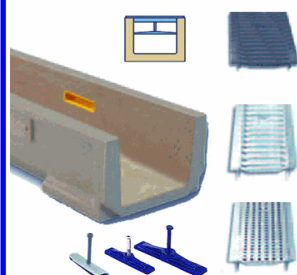

01 - ULMA CANAL 13CM

<u>Article</u>	<u>Descripcio</u>	<u>U.Pvp</u>	<u>PVP</u>
04060182	ULMA CANAL DOMO (130xh80x1000 mm) (**)		25,28€
04601000	ULMA CANAL PE HD 138xh134x1000 mm (HYDR)		19,49€
04060183	ULMA CARGOL FIXACIO RECTE FOSA 13 mm (**)		0,64€
04060186	ULMA CARGOL FIXACIO RECTE GALVA 13 mm (**)		0,58€
04060187	ULMA CARGOL FIXACIO RECTE INOX 13 mm (**)		1,16€
04060178	ULMA PIQUETA GALVA/FOSA 13 CM (**)		2,81€
04060179	ULMA PIQUETA INOXIDABLE 13 CM (**)		5,93€
04060176	ULMA REIXA FOSA C250 130mm "T" (**)		22,14€
04060174	ULMA REIXA GALVANITZADA 130mm "T" PRESS		13,67€
04060177	ULMA REIXA INOXIDABLE 130mm "T" (**)		76,46€

02 - ULMA CANAL 20CM

<u>Article</u>	<u>Descripcio</u>	<u>U.Pvp</u>	<u>PVP</u>
04600300	ULMA CANAL SELF-200 (204xh140x1000 mm) (**)		52,06€
04600340	ULMA PIQUETA SELF-200 GALVA (**)		2,09€
04600350	ULMA PIQUETA SELF-200 INOXIDABLE (**)		8,52€
04600321	ULMA REIXA SELF-200 FOSA B-125 0.5 MTS "T"		34,31€
04600320	ULMA REIXA SELF-200 FOSA C-250 0.5 MTS "T"		40,92€
04600310	ULMA REIXA SELF-200 GALVA. NERVADA "T" (**)		28,07€
04600330	ULMA REIXA SELF-200 INOX PERFORADA "T" (**)		344,99€

03 - ULMA CANAL 25CM

<u>Article</u>	<u>Descripcio</u>	<u>U.Pvp</u>	<u>PVP</u>
04601100	ULMA CANAL PE HD 266xh185x1000 mm (HYDR)		27,32€
04601115	ULMA PIQUETA 250 mm FOSA (HYDRO) (**)		6,91€
04601110	ULMA REIXA FOSA C-250 250 mm (HYDRO) (**)		59,41€