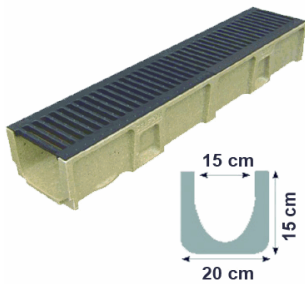

CANAL ACO SELF 200X150

<u>Article</u>	<u>Descripcio</u>	<u>U.Pvp</u>	<u>PVP</u>
34120110	ACO CANAL SELF200 H15		60,36€