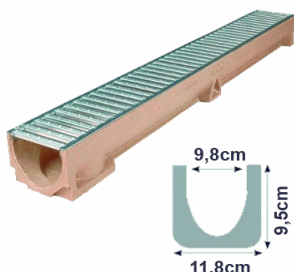

**ACO CANAL SELF100**

<u>Article</u>	<u>Descripcio</u>	<u>U.Pvp</u>	<u>PVP</u>
34120015	ACO CANAL SELF100 H5,5		23,54€

**ACO CLAVILLA PER REIXA**

<u>Article</u>	<u>Descripcio</u>	<u>U.Pvp</u>	<u>PVP</u>
34120160	ACO CLAVILLA PER REIXA FOSA SELF200		3,10€

**ACO REIXA FOSA B125**

<u>Article</u>	<u>Descripcio</u>	<u>U.Pvp</u>	<u>PVP</u>
34120030	ACO REIXA FOSA SELF100 B-125 (0,5 m)		20,57€
34120130	ACO REIXA FOSA SELF200 B-125 0,5 MTS		29,84€

**ACO REIXA GALVA A15**

<u>Article</u>	<u>Descripcio</u>	<u>U.Pvp</u>	<u>PVP</u>
34120020	ACO REIXA GALVA SELF100 A-15 (1 m)		13,17€
34120120	ACO REIXA GALVA SELF200 A-15 1 MT		35,77€

**CANAL ACO SELF 100X95**

<u>Article</u>	<u>Descripcio</u>	<u>U.Pvp</u>	<u>PVP</u>
34120010	ACO CANAL SELF100 H9,7		29,01€