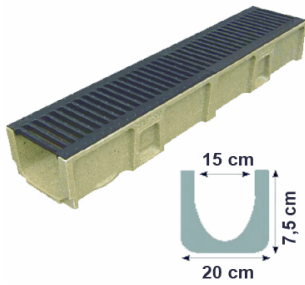

CANAL ACO SELF 200 H8

<u>Article</u>	<u>Descripcio</u>	<u>U.Pvp</u>	<u>PVP</u>
34120100	ACO CANAL SELF200 H8 (**)		58,75€