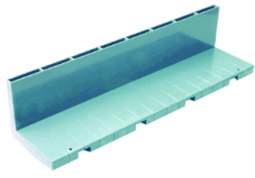

**09 - TAPA CASCADA CANALETA BAIXA ALÇADA**

<u>Article</u>	<u>Descripcio</u>	<u>U.Pvp</u>	<u>PVP</u>
0301092297	TAPA CASCADA PER CANALETA BAIXA ALÇADA		0,56€

**10 - BOSSA CARGOLS**

<u>Article</u>	<u>Descripcio</u>	<u>U.Pvp</u>	<u>PVP</u>
0301083607	BOSSA 100 CARGOLS PER REIXA		8,64€

## 11 - REIXA PVC DRENATGE LINEAL

<u>Article</u>	<u>Descripcio</u>	<u>U.Pvp</u>	<u>PVP</u>
34360000	REIXA PVC DRENATGE LINEAL 500x130x120mm		17,70€