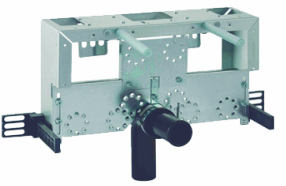

<u>Article</u>	<u>Descripcio</u>	<u>U.Pvp</u>	<u>PVP</u>
01655105	KOMBIFIX PER BIDET		129,65€