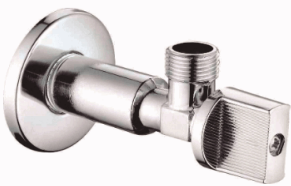

01 - AIXETA RENTADORA L-85

<u>Article</u>	<u>Descripcio</u>	<u>U.Pvp</u>	<u>PVP</u>
01800010	AMERICA AIXETA RENTADORA 1/2"-3/4"		6,11€

CLAU AMERICA ELECTRODOMESTICS

<u>Article</u>	<u>Descripcio</u>	<u>U.Pvp</u>	<u>PVP</u>
0758400296	AMERICA AIXETA ELECTRODOMESTICS 1/2"-3/4"		14,56€

CLAU ESCAIRE AMERICA

<u>Article</u>	<u>Descripcio</u>	<u>U.Pvp</u>	<u>PVP</u>
758400325	AMERICA CLAU ESCAIRE S/F 1/2"- 3/8"		4,57€
0758400295	AMERICA CLAU ESCAIRE S/F 1/2"-1/2"		4,98€

CLAU ESCAIRE KORMAN LLARGA

<u>Article</u>	<u>Descripcio</u>	<u>U.Pvp</u>	<u>PVP</u>
37160020	CLAU ESCAIRE KORMAN S/F 1/2"- 3/8" LLARGA		2,71€

CLAU ESCAIRE KORMAN MANDO METALL

<u>Article</u>	<u>Descripcio</u>	<u>U.Pvp</u>	<u>PVP</u>
37160010	CLAU ESCAIRE KORMAN S/F 1/2"- 3/8" MANDO		2,41€

TMM VALVULA ELECTRODOMESTIC

<u>Article</u>	<u>Descripcio</u>	<u>U.Pvp</u>	<u>PVP</u>
1145000327	TMM AIXETA ELECTRODOMESTIC 1/2"-3/8"-3/4"		15,21€

TMM VALVULA ESCAIRE REGULACIO RAPIDA

<u>Article</u>	<u>Descripcio</u>	<u>U.Pvp</u>	<u>PVP</u>
1145000324	TMM CLAU ESCAIRE REGULACIO RAPIDA 1/2"-:		7,39€