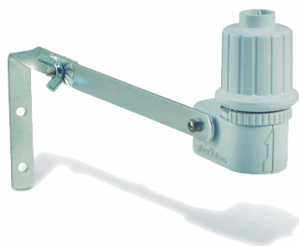

14 - SENSOR DE PLUJA RDS

<u>Article</u>	<u>Descripcio</u>	<u>U.Pvp</u>	<u>PVP</u>
390501020	SENSOR DE PLUJA RSD-EX PER 230V WP I TBOS		41,55€