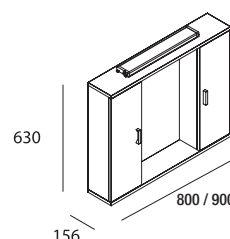

*No se incluyen bombillas

Armario VOLGA 900 2 puertas

COD 20159

136€