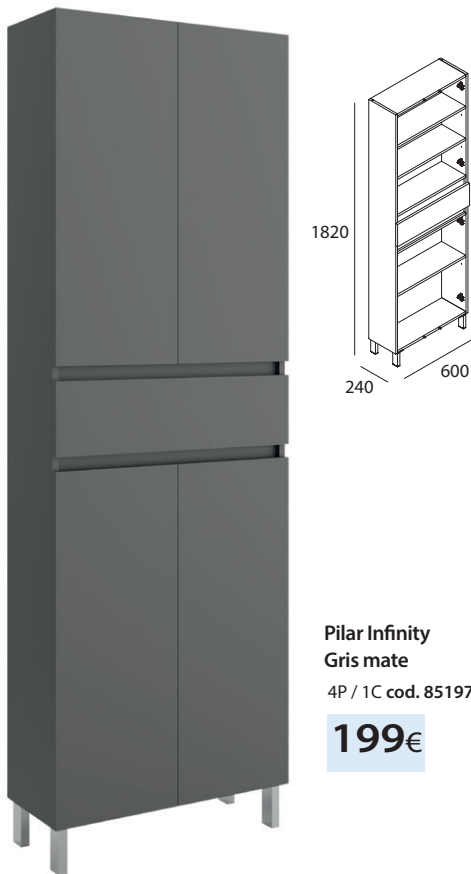

**Pilar Infinity
Gris mate**
4P / 1C cod. 85197

199€