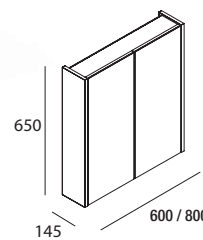

Armario SCHWAN 600 2 puertas cristal

Armario SCHWAN 800 2 puertas cristal

COD 24067

216€

*No se incluyen bombillas