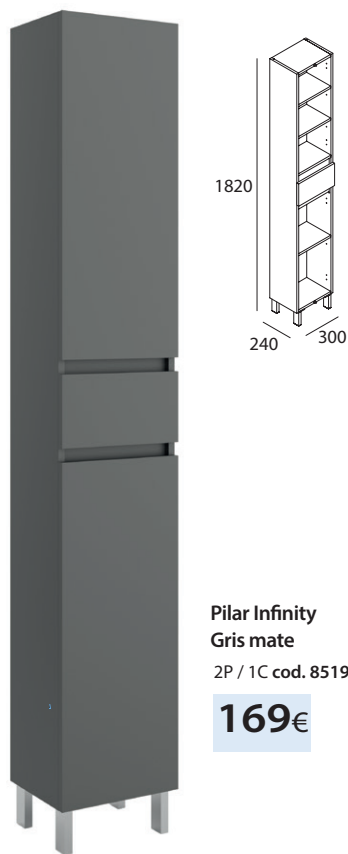

# Auxiliares INFINITY

**Pilar Infinity  
Blanco**  
2P / 1C cod. 23804

**169€**

**Pilar Infinity  
Blanco**  
4P / 1C cod. 23808

**199€**

**Pilar Infinity  
Blanco**  
4P cod. 23824

**249€**

**Pilar Infinity  
Gris mate**  
2P / 1C cod. 85193