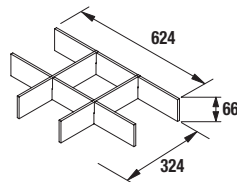

Dos Muebles de 700 mm cada uno, suspendidos, de dos cajones con freno amortiguado.

COLORES DISPONIBLES

		85093	85095	85096	85094	€
2 muebles de 700	Conjunto COMPLETO*	85093	85095	85096	85094	694
	Mueble + lavabo	85097	85099	85100	85098	619

* Conjunto COMPLETO está compuesto por Mueble, Lavabo porcelana, Espejo y Aplique LED

Organizadores cajón inferior (opcional)

Para mueble 700
cod. 85229

48€

Juego de 2 patas cromo brillo para 40x300 mm. para mueble y pilar (opcional)

cod. 22606

21€

PILAR NOJA
Gris mate
cod. 85178
150€