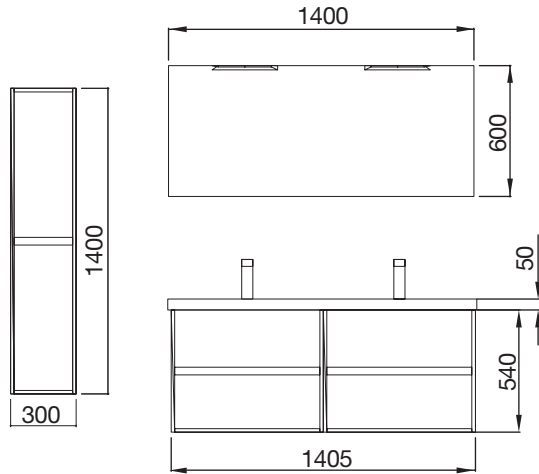

cod. 22606

21€

CONJUNTO COMPLETO  
NOJA 1200 Roble Caledonia  
cod. 85088

**594€**

Dos Muebles de 700 mm cada uno, suspendidos, de dos cajones con freno amortiguado.