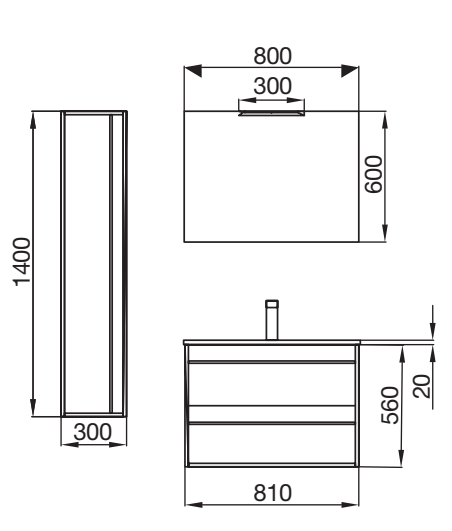

COLORES DISPONIBLES

Lacado Blanco alto brillo

Roble Ostippo

Roble Eternity

Pilar Attila

84960

84961

84962

€

189

COLORES DISPONIBLES

Lacado Blanco alto brillo

Roble Ostippo

Roble Eternity

Mueble
800

Conjunto COMPLETO*

84942

84944

84946

€

389

Mueble + lavabo

84943

84945

84947

299

* Conjunto COMPLETO está compuesto por Mueble, Lavabo porcelana, Espejo y Aplique LED

Organizadores cajón inferior (opcional)

Para mueble 800
cod. 85230

51€