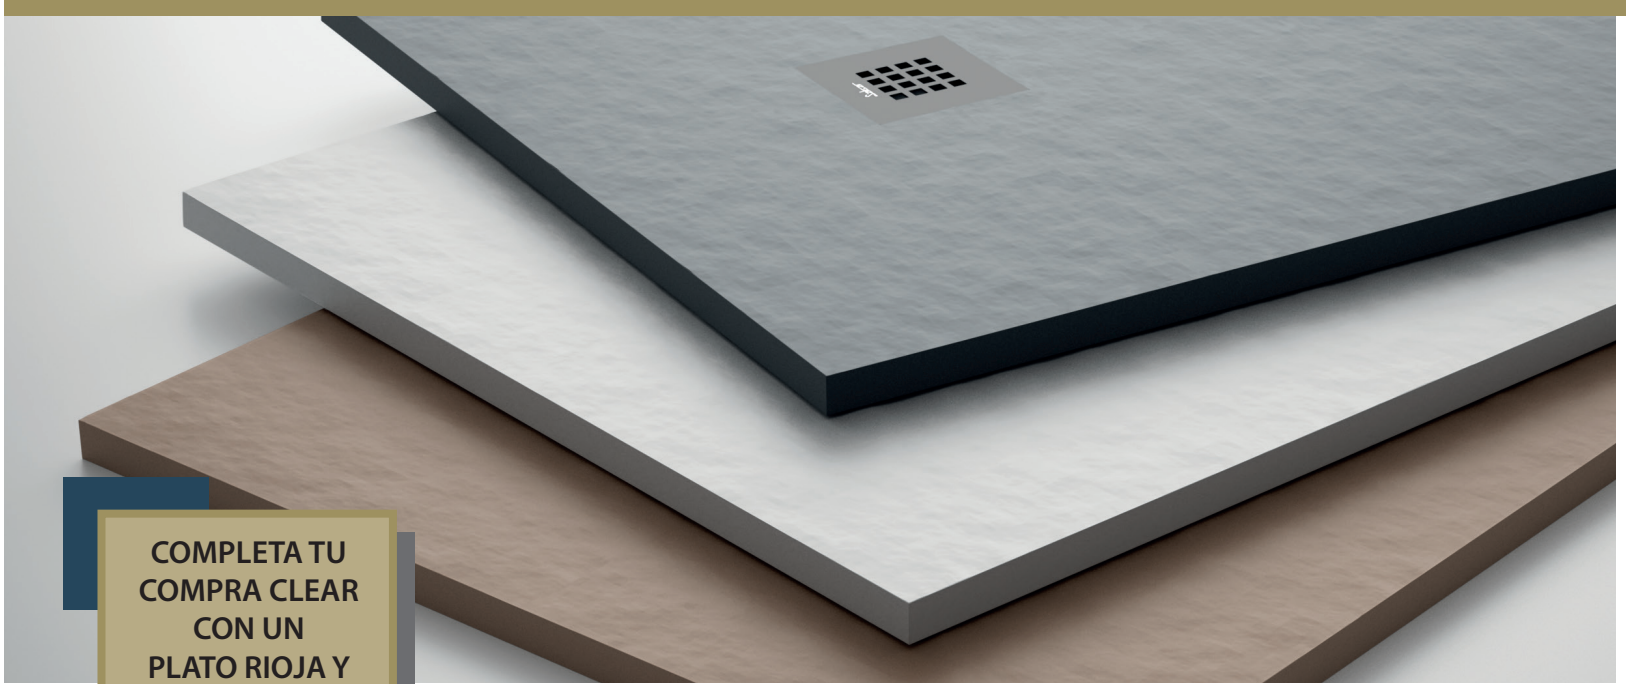

COMPLETA TU COMPRA CLEAR CON UN PLATO RIOJA Y BENEFÍCIATE DE LA MEJOR OFERTA