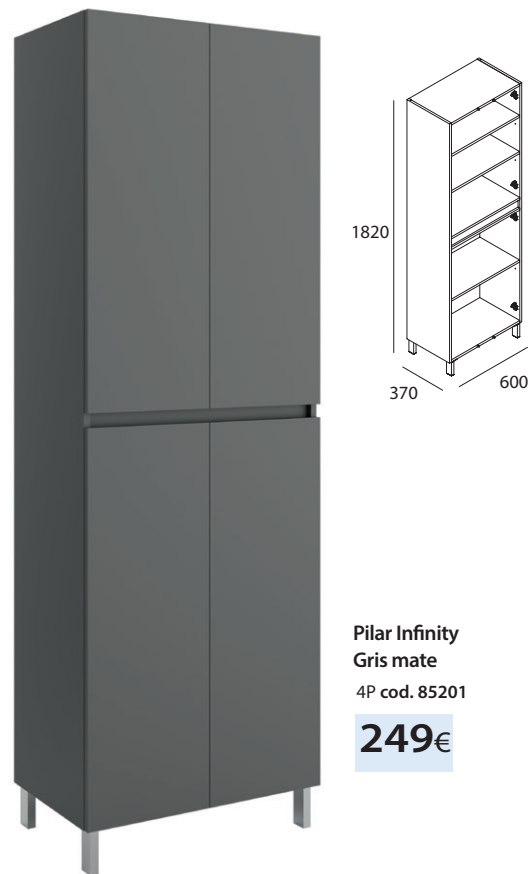

**Pilar Infinity
Gris mate**
4P cod. 85201

249€