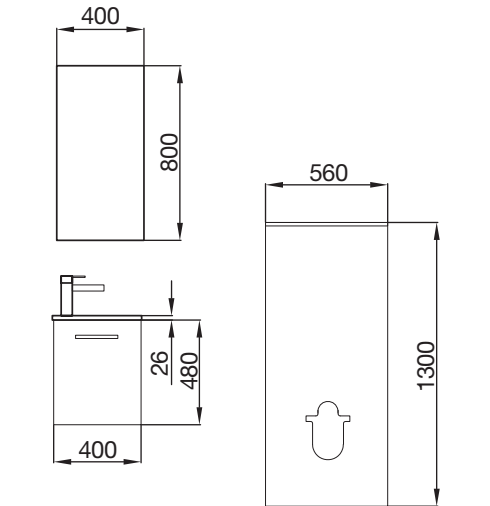

**MICRO.** Mueble de 1 puerta con cierre amortiguado, balda regulable de madera.

Mueble y lavabo reversible, para adaptarse a tu espacio.

**WC UNIT.** Modulo para cubrir la cisterna empotrada, en 4 acabados para que puedas combinarlo con tus muebles.