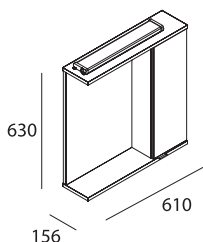

*No se incluyen bombillas