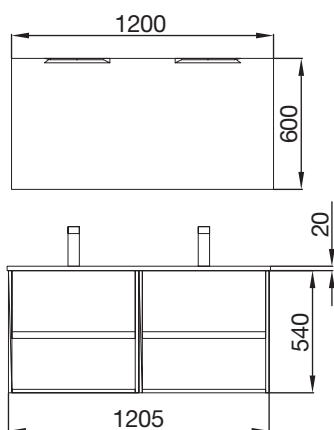

### Juego de 2 patas cromo brillo para 40x300 mm. para mueble y pilar (opcional)

cod. 22606

21€

PILAR INFINITY  
Blanco  
cod. 23824  
**249€**

CONJUNTO COMPLETO  
NOJA 1000 Blanco  
cod. 85077  
**369€**