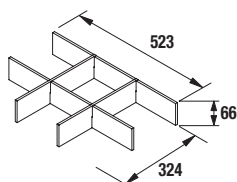

Dos Muebles de 600 mm cada uno, a suelo, de tres cajones con freno amortiguado.

Combina tu mueble Arenys con la amplia gama de auxiliares Infinity.

COLORES DISPONIBLES

		85146	85148	85149	85147	€
2 muebles de 600	Conjunto COMPLETO*	85146	85148	85149	85147	664
	Mueble + lavabo	85150	85152	85153	85151	589

* Conjunto COMPLETO está compuesto por Mueble, Lavabo porcelana, Espejo y Aplique LED

Organizador cajones inferiores (opcional)

Para mueble 600
cod. 85228

44€

Juego de 2 patas anodizado brillo para 30x150 mm. para mueble (opcional)

cod. 24123

9€