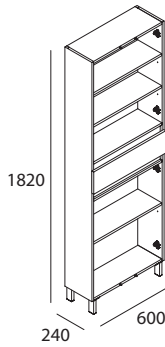

**Pilar Infinity
Roble Caledonia**
4P / 1C cod. 23810

199€