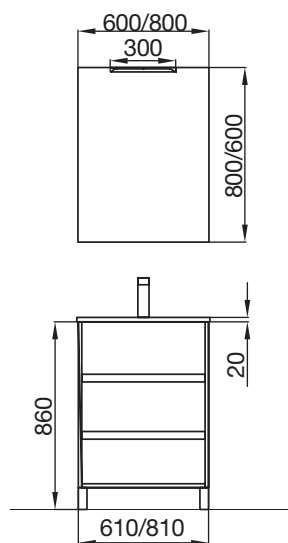

cod. 22606

21€

PILAR NOJA  
Gris mate  
cod. 85178  
**150€**

**NEW  
PRODUCT**

CONJUNTO COMPLETO  
NOJA 1400 Gris mate  
cod. 85095  
**694€**

Mueble a suelo de tres cajones con freno amortiguado