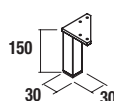

Juego de 2 patas anodizado brillo para 30x150 mm. para mueble (opcional)

cod. 24123

9€