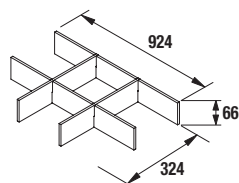

Organizador cajones inferiores (opcional)

Para mueble 1000
cod. 85232

61€