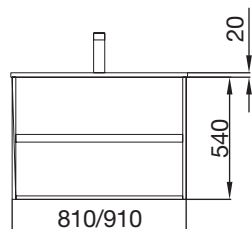

### Juego de 2 patas cromo brillo para 40x300 mm. para mueble y pilar (opcional)

cod. 22606

21€

PILAR NOJA  
Roble Caledonia  
cod. 85174  
**150€**

CONJUNTO COMPLETO  
NOJA 600 Roble Caledonia  
cod. 85027  
**284€**