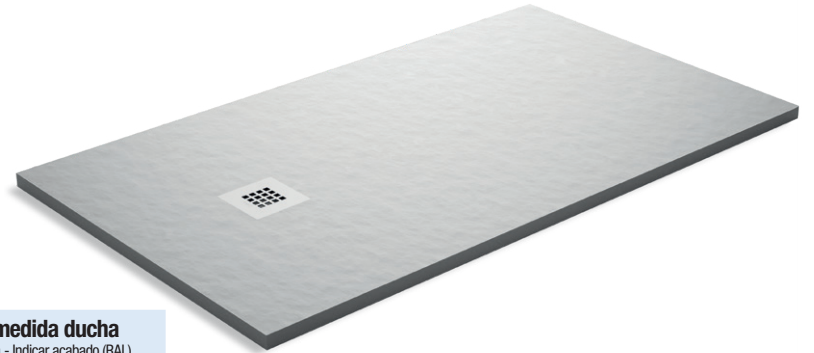

Platos de ducha / Grosor de 28 mm

PLATO	BLANCO		ANTRACITA		ARENA		RAL	
	COD	€	COD	€	COD	€	COD	€
700x900	23420	265	23654	265	23588	265	82078	340
700x1000	23425	258	23655	258	23589	258	82082	333
700x1100	23554	281	23656	281	23590	281	82083	356
700x1200	23555	313	24024	313	23591	313	82084	388
700x1300	23556	334	23574	334	23592	334	82085	409
700x1400	23557	356	23575	356	23593	356	82086	431
700x1500	23558	377	23576	377	23594	377	82087	452
700x1600	23559	410	23577	410	23595	410	82088	485
700x1700	23560	431	23578	431	23596	431	82089	506
700x1800	24127	453	24185	453	24187	453	82102	528
700x1900	81888	475	81893	475	81898	475	82105	550
700x2000	81889	449	81894	449	81899	449	82106	574
800x800	23422	248	23548	248	23550	248	82079	323
800x900	23424	318	23579	318	23597	318	82080	393
800x1000	23426	291	23580	291	23598	291	82090	366
800x1100	23563	313	23581	313	23599	313	82091	388
800x1200	23564	346	23582	346	23600	346	82092	421
800x1300	23565	377	23583	377	23601	377	82093	452
800x1400	23566	410	23584	410	23602	410	82094	485
800x1500	23567	431	23585	431	23603	431	82095	506
800x1600	23568	464	23586	464	23604	464	82096	539
800x1700	23569	486	23587	486	23605	486	82097	561
800x1800	24183	507	24128	507	24188	507	82103	582
800x1900	81890	529	81895	529	81900	529	82107	604
800x2000	81891	559	81896	559	81901	559	82108	634
900x900	23547	318	23549	318	23551	318	82081	393
900x1000	24033	328	24034	328	24035	328	82098	403
900x1200	24036	392	24037	392	24038	392	82099	467
900x1400	24039	456	24040	456	24041	456	82100	531
900x1600	24042	520	24043	520	24044	520	82101	595
900x1800	24184	583	24186	583	24129	583	82104	658
900x2000	81892	599	81897	599	81902	599	82109	674
Stock	Bajo pedido							

Platos a medida ducha

Grosor de 28 mm - Indicar acabado (RAL)

PLATO	COD	€
de 900 hasta 990 x700	23638	269
de 1010 hasta 1090x700	23639	281
de 1110 hasta 1190x700	23640	313
de 1210 hasta 1290x700	23641	338
de 1310 hasta 1390x700	23642	356
de 1410 hasta 1490x700	23643	377
de 1510 hasta 1590x700	23644	410
de 1610 hasta 1690x700	23645	424
de 1710 hasta 1800x700	24130	453
de 1810 hasta 1890x700	84813	475
de 1910 hasta 1990x700	84814	499
de 900 hasta 990x800	23646	318
de 1010 hasta 1090x800	23647	313
de 1110 hasta 1190x800	23648	350
de 1210 hasta 1290x800	23649	377
de 1310 hasta 1390x800	23650	410
de 1410 hasta 1490x800	23651	431
de 1510 hasta 1590x800	23652	456
de 1610 hasta 1690x800	23653	520
de 1710 hasta 1800x800	24131	507
de 1810 hasta 1890x800	84816	529
de 1910 hasta 1990x800	84817	559
de 900 hasta 990x900	24045	328
de 1010 hasta 1190x900	24046	392
de 1210 hasta 1390x900	24047	456
de 1410 hasta 1590x900	24048	520
de 1610 hasta 1790x900	24132	583
de 1810 hasta 1990x900	84819	599

Bajo pedido

- Platos con superficie stone antideslizante.
- Máxima calificación con certificado clase 3.
- Platos extraplanos (2,8 cm).
- Resistentes a los impactos ligeros.
- Fácil limpieza, no usar productos agresivos.
- Incluyen rejilla de acero inoxidable cromo brillo y antracita para el color antracita.
- Recubrimiento de Gel Coat sanitario.
- Propiedades anti-bacterianas.