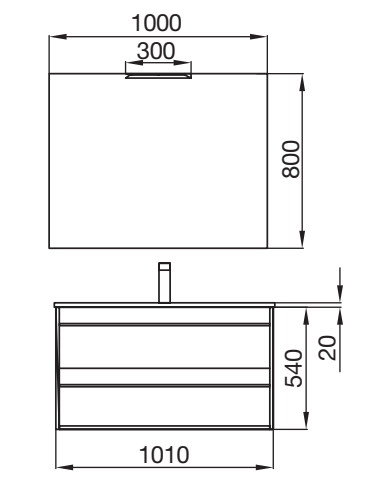

COLORES DISPONIBLES

Lacado Blanco alto brillo

Roble Ostippo

Roble Eternity

€

Pilar Attila

84960

84961

84962

189

COLORES DISPONIBLES

€

Mueble
1000

Conjunto COMPLETO*

84948

84950

84952

459

Mueble + lavabo

84949

84951

84953

359

* Conjunto COMPLETO está compuesto por Mueble, Lavabo porcelana, Espejo y Aplique LED

Organizadores cajón inferior (opcional)

Para mueble 1000
cod. 85232

61€