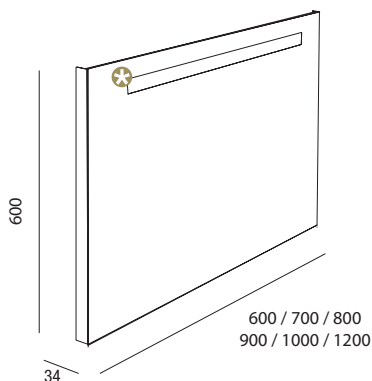

\* Anchos 600 y 700 banda de 350mm  
 Anchos 800 y 900 banda de 600mm  
 Anchos 1000 y 1200 banda de 800mm

MEDIDAS	BANDA LUMINOSA	ANTIVAH0	COD.	€
600 x 600	6W	21W	25029	179
700 x 600	6W	21W	25030	189
800 x 600	6W	21W	25031	199
900 x 600	10W	21W	25032	215
1000 x 600	10W	41W	25033	235
1200 x 600	12W	41W	25034	273