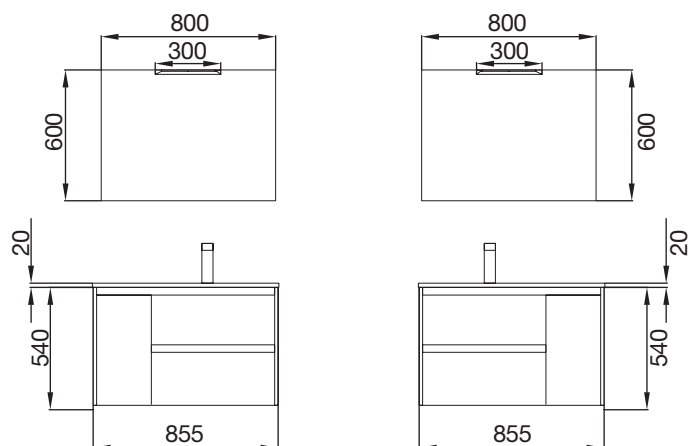

IZQUIERDA

DERECHA