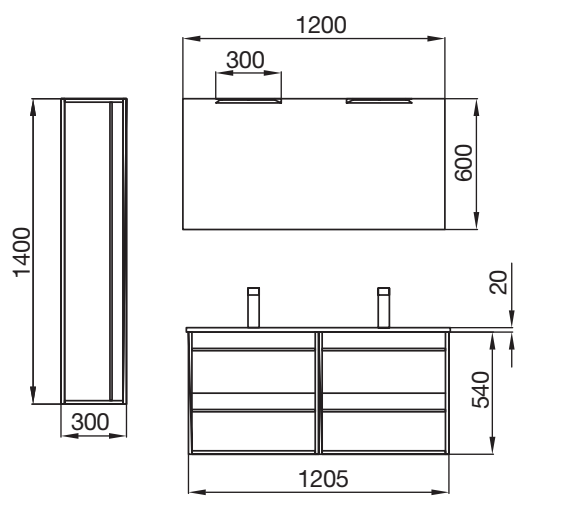

ATTILA

1200 FONDO 45