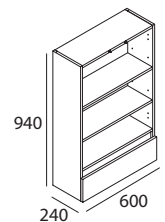

Armario Infinity Roble Eternity
2P / 1C cod. 85191

139€