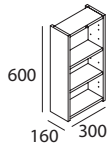

Auxiliares Infinity

Armario Infinity Blanco
1P cod. 23776

69€