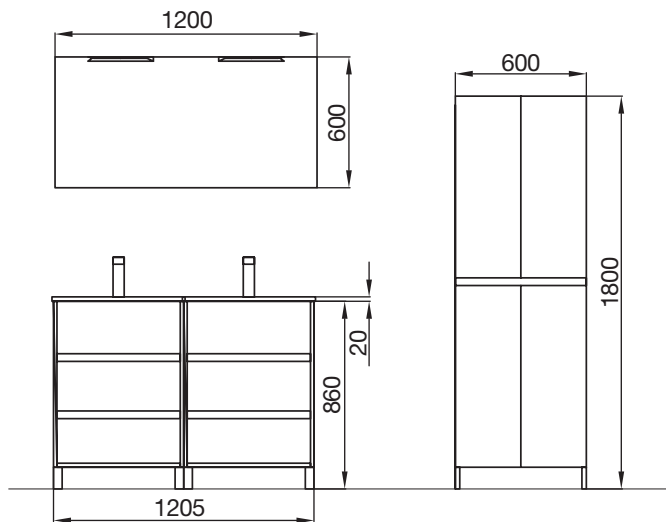

### Juego de 2 patas anodizado brillo para 30x150 mm. para mueble (opcional)

cod. 24123

9€

CONJUNTO COMPLETO  
ARENYS 1000 Roble Caledonia  
cod. 85139

439€

Dos Muebles de 600 mm cada uno, a suelo, de tres cajones con freno amortiguado.