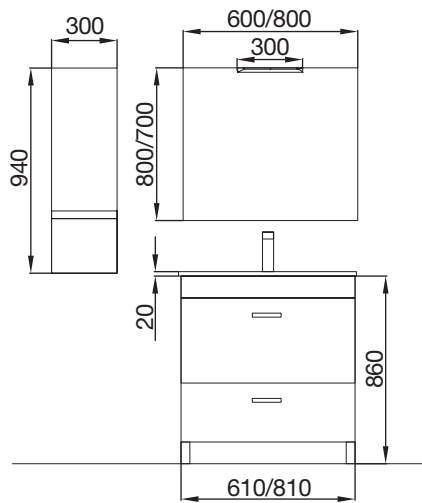

cod. 24123

9€

**PILAR INFINITY**  
Gris mate  
cod. 85201  
**249€**

**CONJUNTO COMPLETO**  
ARENYS 1200 Gris mate  
cod. 85148  
**664€**

Mueble a suelo de puerta y cajón.

Combina tu mueble Almagro con la amplia gama de auxiliares Infinity.