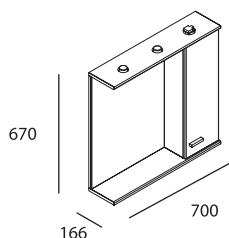

Válvulas para platos

Stock	Válvulas para platos		
	COD.	€	
	22206	20	Horizontal
	82952	20	Vertical

Armario con luz y enchufe Blanco

COD 15704

**122€**

\*No se incluyen bombillas

Armario VOLGA 800 2 puertas

COD 20158