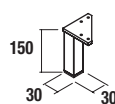

Juego de 2 patas anodizado brillo para 30x150 mm. para mueble (opcional)

cod. 24123

9€