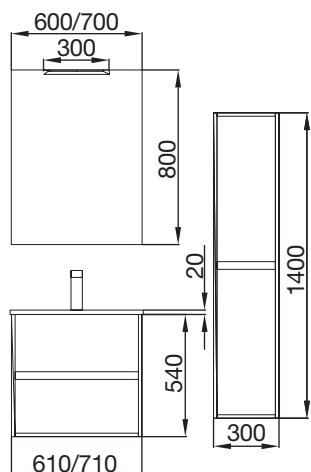

\* Conjunto COMPLETO está compuesto por Mueble, Lavabo porcelana, Espejo y Aplique LED

Juego de 2 patas anodizado brillo para 40x300 mm. para mueble y pilar (opcional)

cod. 22606  
**21€**

CONJUNTO COMPLETO  
NOJA 1200 Blanco  
cod. 85019  
**589€**