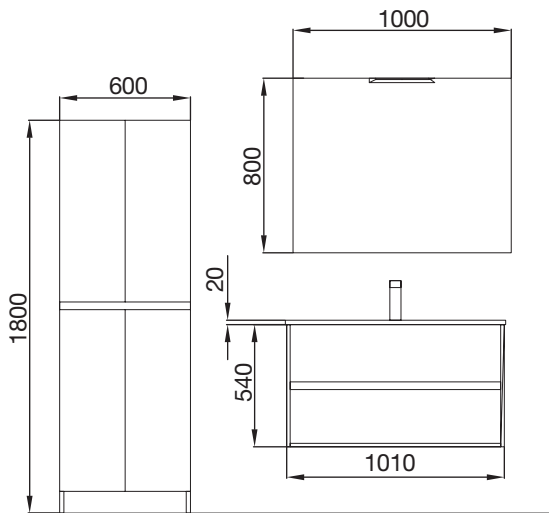

Mueble suspendido de dos cajones con freno amortiguado.

Combina tu mueble Noja con la amplia gama de auxiliares Infinity.

COLORES DISPONIBLES

						€
Mueble 1000	Conjunto COMPLETO*	85077	85079	85080	85078	369
	Mueble + lavabo	85081	85083	85084	85082	309

* Conjunto COMPLETO está compuesto por Mueble, Lavabo porcelana, Espejo y Aplique LED

Organizadores cajón inferior (opcional)

Para mueble 1000
cod. 85232

61€

Juego de 2 patas cromo brillo para 40x300 mm. para mueble y pilar (opcional)

cod. 22606

21€