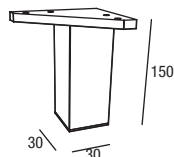

Juego de 2 patas anodizado brillo para 30x150 mm. para mueble (opcional)

cod. 24123

9€