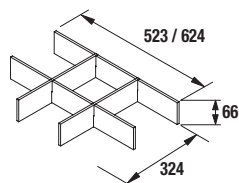

### Juego de 2 patas cromo brillo para 40x300 mm. para mueble y pilar (opcional)

cod. 22606

21€

PILAR NOJA  
Roble Caledonia  
cod. 85174  
**150€**

CONJUNTO COMPLETO  
NOJA 600 Roble Caledonia  
cod. 85027  
**284€**