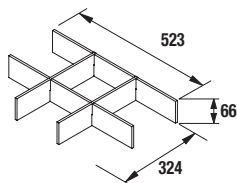

Organizadores cajón inferior (opcional)

Para mueble 600  
cod. 85228

44€

PILAR ATTILA  
Roble Ostippo  
cod. 84961  
**189€**

**NEW**  
PRODUCT

CONJUNTO COMPLETO  
ATTILA 1200 Roble Ostippo  
cod. 84956  
**899€**