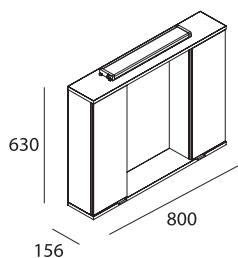

Armario VOLGA 800 2 puertas cristal

*No se incluyen bombillas