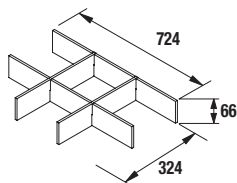

\* Conjunto COMPLETO está compuesto por Mueble, Lavabo porcelana, Espejo y Aplique LED

Organizadores cajón inferior (opcional)

Para mueble 800  
cod. 85230

51€

**NEW  
PRODUCT**

**PILAR ATTILA**  
Roble Ostippo  
cod. 84961  
**189€**