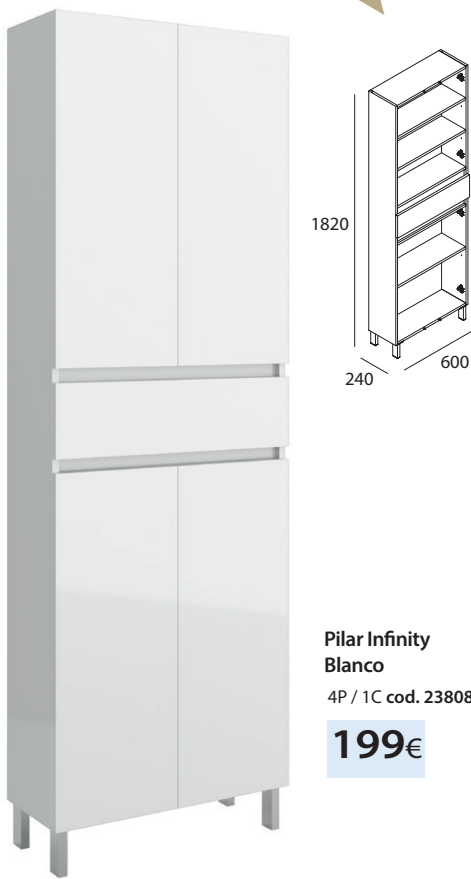

**Pilar Infinity
Blanco**
4P / 1C cod. 23808

199€