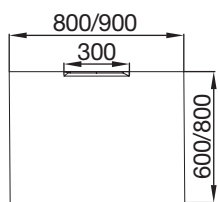

### Juego de 2 patas cromo brillo para 40x300 mm. para mueble y pilar (opcional)

cod. 22606

21€

PILAR NOJA  
Roble Caledonia  
cod. 85174  
**150€**

CONJUNTO COMPLETO  
NOJA 600 Roble Caledonia  
cod. 85027  
**284€**