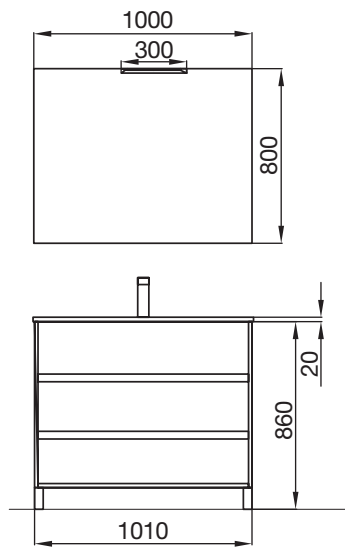

Mueble suspendido de tres cajones con freno amortiguado.

COLORES DISPONIBLES

						€
Mueble 1000	Conjunto COMPLETO*	85134	85137	85139	85135	439
	Mueble + lavabo	85140	85144	85145	85142	389

* Conjunto COMPLETO está compuesto por Mueble, Lavabo porcelana, Espejo y Aplique LED

Organizador cajones inferiores (opcional)

Para mueble 1000
cod. 85232

61€

Juego de 2 patas anodizado brillo para 30x150 mm. para mueble (opcional)

cod. 24123

9€