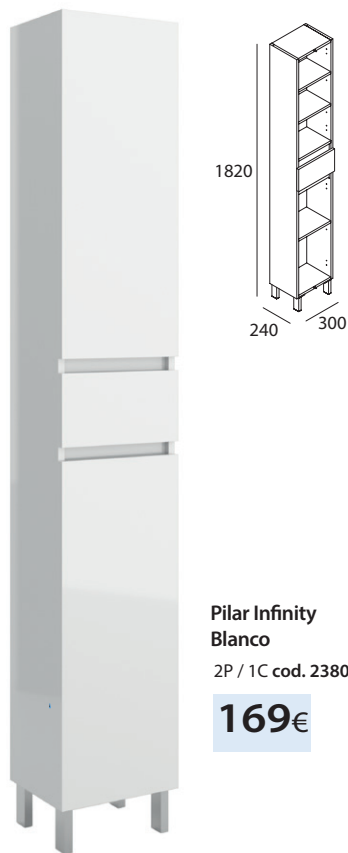

Auxiliares INFINITY

**Pilar Infinity
Blanco**
2P / 1C cod. 23804

169€