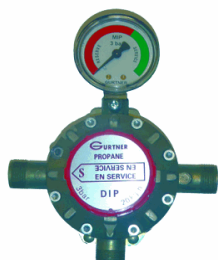

15 - INVERSOR AUTOMATIC 20KG

<u>Article</u>	<u>Descripcio</u>	<u>U.Pvp</u>	<u>PVP</u>
02554105	INVERSOR AUTOMATIC 20 KG		77,74€