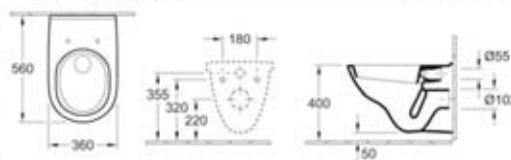

PVP: 395 €

Artículo 54360001
Bidé semi compacto

TUBE Semi-compacto 390 x 580 x 400 mm, 19,6 Kg

PVP: 175 €

Artículo: 56581001

Lavabo compacto

Artículo 51666001 Lavabo compact 600 x 380 mm **PVP: 99 €**
Artículo 51665501 Lavabo compact 550 x 370 mm **PVP: 94 €**

Artículo 51605501 Lavabo

Lavabo 550 x 450 mm **PVP: 78 €**

Artículo 51606501 Lavabo

Lavabo 650 x 510 mm **PVP: 103 €**

Artículo 51606001 Lavabo

Lavabo 600 x 490 mm **PVP: 83 €**

Pedestal / Semicolumna

Artículo 52650001 Pedestal **PVP: 58 €**
Artículo 52660001 Semicolumna **PVP: 71 €**

Artículo 51608001 Lavabo

Lavabo 800 x 490 mm **PVP: 311 €**

Artículo 56601001 Inodoro

Inodoro de fondo profundo suspendido y con salida horizontal, 360 x 560 mm **PVP: 104 €**

Artículo 9M396101	Asiento con bisagras de acero inoxidable	PVP: 52 €
Artículo 9M35S101	Asiento Soft Closing (caída amortiguada) y con bisagras de acero inoxidable	PVP: 84 €