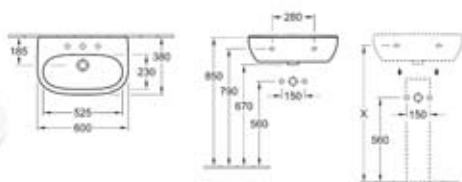

Artículo: 54840001

Targa Design

Tube (Semi-compacto)

Artículo 5636H701
Inodoro semi - compacto

TUBE versión Combiack completo. Inodoro semi-compacto.
640 x 390 x 400 mm - 29 Kg. Inodoro completo
con cisterna y asiento
Soft Closing (caída amortiguada)

PVP: 395 €

Artículo 54360001
Bidé semi compacto

TUBE Semi-compacto 390 x 580 x 400 mm, 19,6 Kg

PVP: 175 €

Artículo: 56581001

Lavabo compacto

Artículo 51666001 Lavabo compact 600 x 380 mm **PVP: 99 €**
Artículo 51665501 Lavabo compact 550 x 370 mm **PVP: 94 €**

Artículo 51605501 Lavabo

Lavabo 550 x 450 mm **PVP: 78 €**

Artículo 51606501 Lavabo

Lavabo 650 x 510 mm **PVP: 103 €**

Artículo 51606001 Lavabo

Lavabo 600 x 490 mm **PVP: 83 €**

Pedestal / Semicolumna

Artículo 52650001 Pedestal **PVP: 58 €**
Artículo 52660001 Semicolumna **PVP: 71 €**

Artículo 51608001 Lavabo

Lavabo 800 x 490 mm **PVP: 311 €**

Artículo 56601001 Inodoro

Inodoro de fondo profundo suspendido y con salida horizontal, 360 x 560 mm **PVP: 104 €**

Artículo 9M396101	Asiento con bisagras de acero inoxidable	PVP: 52 €
Artículo 9M35S101	Asiento Soft Closing (caída amortiguada) y con bisagras de acero inoxidable	PVP: 84 €