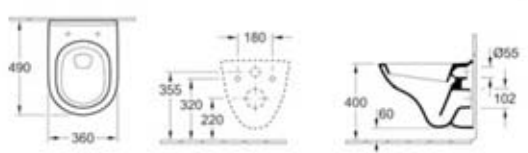

Artículo 51608001 Lavabo

Lavabo 800 x 490 mm **PVP: 311 €**

Artículo 56601001 Inodoro

Inodoro de fondo profundo suspendido y con salida horizontal, 360 x 560 mm **PVP: 104 €**

Artículo 9M396101	Asiento con bisagras de acero inoxidable	PVP: 52 €
Artículo 9M35S101	Asiento Soft Closing (caída amortiguada) y con bisagras de acero inoxidable	PVP: 84 €

Artículo 54600001 Bidé

Bidé suspendido 360 x 560 mm **PVP: 97 €**

Artículo 54610001 Bidé

Bidé de pie 360 x 570 mm, instalación pegado a la pared, con set para fijación lateral oculta **PVP: 97 €**

Artículo 56881001 Inodoro compacto

Inodoro de fondo profundo suspendido y con salida horizontal, 360 x 490 mm **PVP: 135 €**

Artículo 9M406101	Asiento compacto con bisagras de acero inoxidable	PVP: 63 €
Artículo 9M35S101	Asiento Soft Closing con bisagras de acero inoxidable	PVP: 84 €