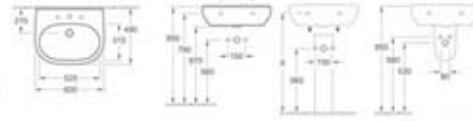

PVP: 395 €

Artículo 54360001
Bidé semi compacto

TUBE Semi-compacto 390 x 580 x 400 mm, 19,6 Kg

PVP: 175 €

Artículo: 56581001

Lavabo compacto

Artículo 51666001 Lavabo compact 600 x 380 mm **PVP: 99 €**
Artículo 51665501 Lavabo compact 550 x 370 mm **PVP: 94 €**

Artículo 51605501 Lavabo

Lavabo 550 x 450 mm **PVP: 78 €**

Artículo 51606501 Lavabo

Lavabo 650 x 510 mm **PVP: 103 €**

Artículo 51606001 Lavabo

Lavabo 600 x 490 mm **PVP: 83 €**

Pedestal / Semicolumna

Artículo 52650001 Pedestal **PVP: 58 €**
Artículo 52660001 Semicolumna **PVP: 71 €**

Artículo 51608001 Lavabo

Lavabo 800 x 490 mm **PVP: 311 €**

Artículo 56601001 Inodoro

Inodoro de fondo profundo suspendido y con salida horizontal, 360 x 560 mm **PVP: 104 €**

Artículo 9M396101	Asiento con bisagras de acero inoxidable	PVP: 52 €
Artículo 9M35S101	Asiento Soft Closing (caída amortiguada) y con bisagras de acero inoxidable	PVP: 84 €