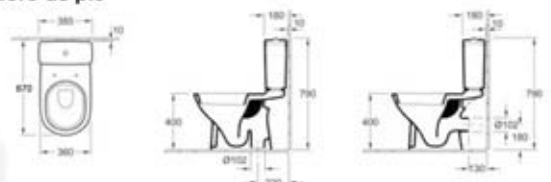

Inodoro de pie

Artículo 5661V101	Inodoro de pie de fondo profundo en versión Combi-Pack. Incluye inodoro, asiento Soft Closing (caída amortiguada) y con bisagras de acero inoxidable y sistema con botón economizador DUO con alimentación bilateral y reversible.	PVP: 271 €
Artículo 56611001	Inodoro de pie de fondo profundo para combinación y salida horizontal, 360 x 670 mm	PVP: 120 €
Artículo 56610101	De pie, fondo profundo para combinación y salida vertical, 360 x 670 mm	PVP: 177 €
Artículo 57605101	Cisterna con alimentación bilateral o por detrás	PVP: 125 €
Artículo 5760A101	Cisterna, alimentación por debajo, mecanismo de descarga con botón DUO	PVP: 125 €
Artículo 9M396101	Asiento con bisagras de acero inoxidable	PVP: 52 €
Artículo 9M35S101	Asiento Soft Closing (caída amortiguada) y con bisagras de acero inoxidable	PVP: 84 €