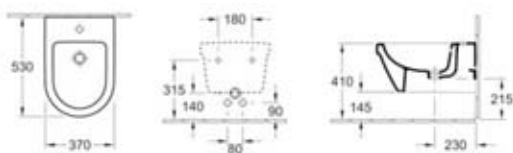

Artículo 54840001
Bidé suspendido