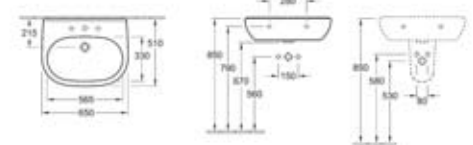

Artículo: 54840001

Targa Design

Tube (Semi-compacto)

Artículo 5636H701
Inodoro semi - compacto

TUBE versión Combiack completo. Inodoro semi-compacto.
640 x 390 x 400 mm - 29 Kg. Inodoro completo
con cisterna y asiento
Soft Closing (caída amortiguada)

PVP: 395 €

Artículo 54360001
Bidé semi compacto

TUBE Semi-compacto 390 x 580 x 400 mm, 19,6 Kg

PVP: 175 €

Artículo: 56581001

Lavabo compacto

Artículo 51666001 Lavabo compact 600 x 380 mm **PVP: 99 €**
Artículo 51665501 Lavabo compact 550 x 370 mm **PVP: 94 €**

Artículo 51605501 Lavabo

Lavabo 550 x 450 mm **PVP: 78 €**

Artículo 51606501 Lavabo

Lavabo 650 x 510 mm **PVP: 103 €**

Artículo 51606001 Lavabo

Lavabo 600 x 490 mm **PVP: 83 €**

Pedestal / Semicolumna

Artículo 52650001 Pedestal **PVP: 58 €**
Artículo 52660001 Semicolumna **PVP: 71 €**