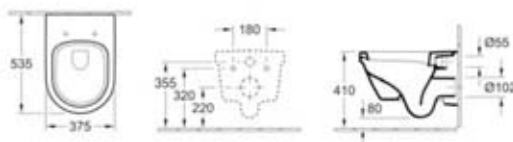

4 Sanitarios 4 Soluciones

ideal para proyectos

Targa Design - Targa Architectura - Tube - O.novo

Targa Design - Targa Architectura

Artículo: 56841001

Artículo 56841001
Inodoro suspendido

Inodoro de fondo profundo suspendido con salida horizontal y sistema economizador de agua Aquareduct con volumen de aclarado de 4,5 Litros. **PVP: 164 €**

Artículo: 54840001

Targa Design

Tube (Semi-compacto)

Artículo 5636H701
Inodoro semi - compacto

TUBE versión Combiack completo. Inodoro semi-compacto.
640 x 390 x 400 mm - 29 Kg. Inodoro completo
con cisterna y asiento
Soft Closing (caída amortiguada)