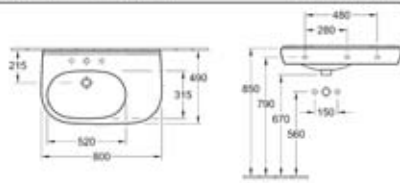

PVP: 395 €

Artículo 54360001
Bidé semi compacto

TUBE Semi-compacto 390 x 580 x 400 mm, 19,6 Kg

PVP: 175 €

Artículo: 56581001

Lavabo compacto

Artículo 51666001 Lavabo compact 600 x 380 mm **PVP: 99 €**
Artículo 51665501 Lavabo compact 550 x 370 mm **PVP: 94 €**

Artículo 51605501 Lavabo

Lavabo 550 x 450 mm **PVP: 78 €**

Artículo 51606501 Lavabo

Lavabo 650 x 510 mm **PVP: 103 €**

Artículo 51606001 Lavabo

Lavabo 600 x 490 mm **PVP: 83 €**

Pedestal / Semicolumna

Artículo 52650001 Pedestal **PVP: 58 €**
Artículo 52660001 Semicolumna **PVP: 71 €**

Artículo 51608001 Lavabo

Lavabo 800 x 490 mm **PVP: 311 €**

Artículo 56601001 Inodoro

Inodoro de fondo profundo suspendido y con salida horizontal, 360 x 560 mm **PVP: 104 €**

Artículo 9M396101	Asiento con bisagras de acero inoxidable	PVP: 52 €
Artículo 9M35S101	Asiento Soft Closing (caída amortiguada) y con bisagras de acero inoxidable	PVP: 84 €