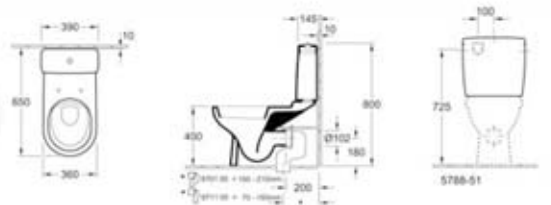

Inodoro pegado a la pared Semi-compacto Disponible desde Mayo 2012

Artículo 56581001	Inodoro de pie de fondo profundo en versión BACK TO WALL, pegado a la pared. Salida horizontal, con set de fijación oculta, con el sistema economizador Aquareduct de volumen de aclarado de 4,5 Litros. Medidas 360 x 650 mm Semi-compacto disponible desde Mayo 2012	PVP: 155 €
Artículo 57885101	Cisterna, alimentación por bilateral o por atrás. Mecanismo de descarga economizador DUJO, cromado.	PVP: 111 €
Artículo 5788A101	Cisterna, alimentación inferior (por debajo), mecanismo de descarga con botón economizador DUO, cromado.	PVP: 111 €
Artículo 9M35S101	Asiento Soft Closing (caída amortiguada) y con bisagras de acero inoxidable	PVP: 84 €
Artículo 9M406101	Asiento con bisagras de acero inoxidable	PVP: 63 €