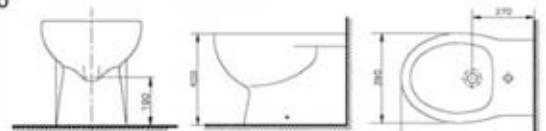

Artículo: 54840001

Targa Design

Tube (Semi-compacto)

Artículo 5636H701
Inodoro semi - compacto

TUBE versión Combiack completo. Inodoro semi-compacto.
640 x 390 x 400 mm - 29 Kg. Inodoro completo
con cisterna y asiento
Soft Closing (caída amortiguada)

PVP: 395 €

Artículo 54360001
Bidé semi compacto

TUBE Semi-compacto 390 x 580 x 400 mm, 19,6 Kg

PVP: 175 €

Artículo: 56581001

Lavabo compacto

Artículo 51666001 Lavabo compact 600 x 380 mm **PVP: 99 €**
Artículo 51665501 Lavabo compact 550 x 370 mm **PVP: 94 €**