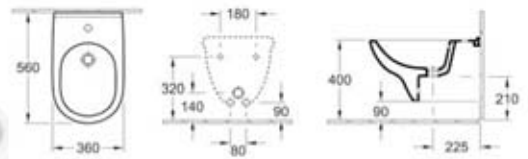

Artículo 51605501 Lavabo

Lavabo 550 x 450 mm **PVP: 78 €**

Artículo 51606501 Lavabo

Lavabo 650 x 510 mm **PVP: 103 €**

Artículo 51606001 Lavabo

Lavabo 600 x 490 mm **PVP: 83 €**

Pedestal / Semicolumna

Artículo 52650001 Pedestal **PVP: 58 €**
Artículo 52660001 Semicolumna **PVP: 71 €**

Artículo 51608001 Lavabo

Lavabo 800 x 490 mm **PVP: 311 €**

Artículo 56601001 Inodoro

Inodoro de fondo profundo suspendido y con salida horizontal, 360 x 560 mm **PVP: 104 €**

Artículo 9M396101	Asiento con bisagras de acero inoxidable	PVP: 52 €
Artículo 9M35S101	Asiento Soft Closing (caída amortiguada) y con bisagras de acero inoxidable	PVP: 84 €

Artículo 54600001 Bidé

Bidé suspendido 360 x 560 mm **PVP: 97 €**

Artículo 54610001 Bidé

Bidé de pie 360 x 570 mm, instalación pegado a la pared, con set para fijación lateral oculta **PVP: 97 €**

Artículo 56881001 Inodoro compacto