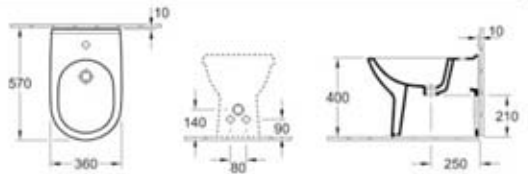

PVP: 395 €

Artículo 54360001
Bidé semi compacto

TUBE Semi-compacto 390 x 580 x 400 mm, 19,6 Kg

PVP: 175 €

Artículo: 56581001

Lavabo compacto

Artículo 51666001 Lavabo compact 600 x 380 mm **PVP: 99 €**
Artículo 51665501 Lavabo compact 550 x 370 mm **PVP: 94 €**

Artículo 51605501 Lavabo

Lavabo 550 x 450 mm **PVP: 78 €**

Artículo 51606501 Lavabo

Lavabo 650 x 510 mm **PVP: 103 €**

Artículo 51606001 Lavabo

Lavabo 600 x 490 mm **PVP: 83 €**

Pedestal / Semicolumna

Artículo 52650001 Pedestal **PVP: 58 €**
Artículo 52660001 Semicolumna **PVP: 71 €**

Artículo 51608001 Lavabo

Lavabo 800 x 490 mm **PVP: 311 €**

Artículo 56601001 Inodoro

Inodoro de fondo profundo suspendido y con salida horizontal, 360 x 560 mm **PVP: 104 €**

Artículo 9M396101	Asiento con bisagras de acero inoxidable	PVP: 52 €
Artículo 9M35S101	Asiento Soft Closing (caída amortiguada) y con bisagras de acero inoxidable	PVP: 84 €

Artículo 54600001 Bidé

Bidé suspendido 360 x 560 mm **PVP: 97 €**

Artículo 54610001 Bidé

Bidé de pie 360 x 570 mm, instalación pegado a la pared, con set para fijación lateral oculta **PVP: 97 €**

Artículo 56881001 Inodoro compacto