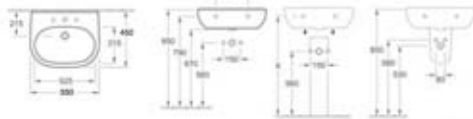

Artículo: 54840001

Targa Design

Tube (Semi-compacto)

Artículo 5636H701
Inodoro semi - compacto

TUBE versión Combiack completo. Inodoro semi-compacto.
640 x 390 x 400 mm - 29 Kg. Inodoro completo
con cisterna y asiento
Soft Closing (caída amortiguada)

PVP: 395 €

Artículo 54360001
Bidé semi compacto

TUBE Semi-compacto 390 x 580 x 400 mm, 19,6 Kg

PVP: 175 €

Artículo: 56581001

Lavabo compacto

Artículo 51666001 Lavabo compact 600 x 380 mm **PVP: 99 €**
Artículo 51665501 Lavabo compact 550 x 370 mm **PVP: 94 €**

Artículo 51605501 Lavabo

Lavabo 550 x 450 mm **PVP: 78 €**

Artículo 51606501 Lavabo

Lavabo 650 x 510 mm **PVP: 103 €**

Artículo 51606001 Lavabo

Lavabo 600 x 490 mm **PVP: 83 €**

Pedestal / Semicolumna

Artículo 52650001 Pedestal **PVP: 58 €**
Artículo 52660001 Semicolumna **PVP: 71 €**